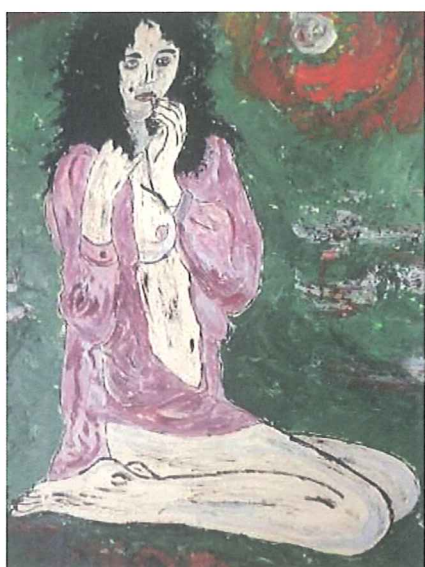

GIAMPIERO BINI

Archivio n° 181

“UNIVERSO DONNA”

Acrilico su cartone telato

cm. 50x70

Anno 2015

Stima € 12.000,00

ARCHIVIO