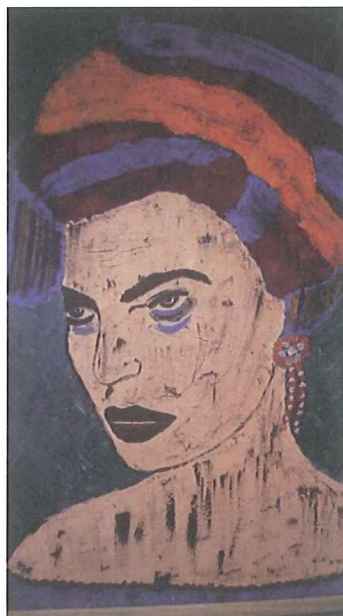

GIAMPIERO BINI

Archivio n° 373

SERIE "UNIVERSO DONNA"

Acrilico con spatola su tavola legno

cm. 50x70

Anno 2018

Stima € 13.000,00

A handwritten signature in black ink, appearing to be 'G. Bini'.