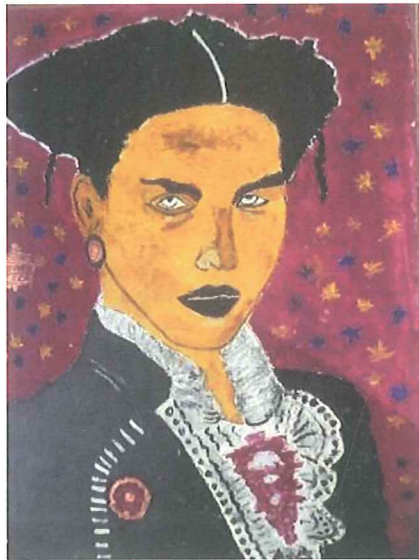

GIAMPIERO BINI

Archivio n° 115

“UNIVERSO DONNA”

Acrilico su cartone telato

cm. 50x70

Anno 2012

Stima € 12.000,00