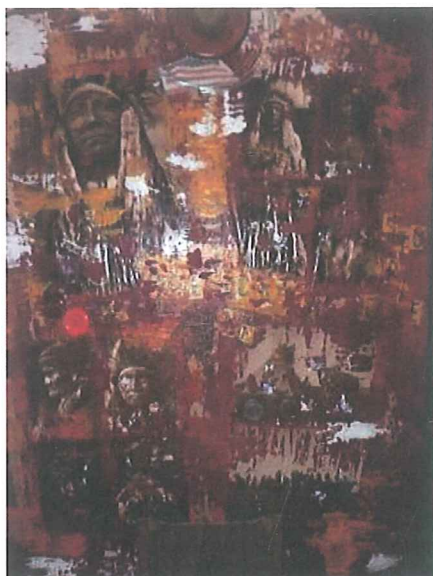

GIAMPIERO BINI

Archivio n° 611

STORIA AMERICANA
Acrilico su tavola legno
cm. 60x100
Anno 2016

Stima € 18.000,00