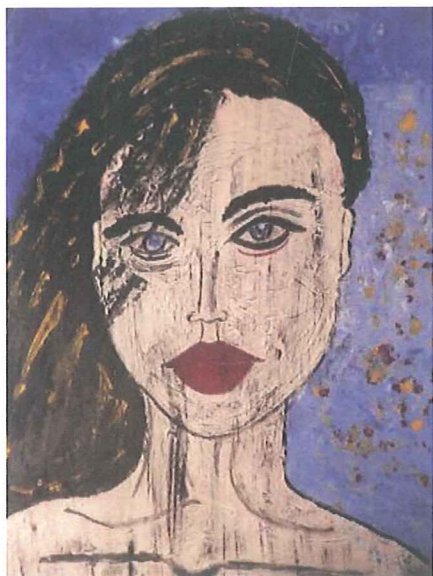

Archivio n° 307

STORIA DELLE ESPERIDI  
"HERA"

Acrilico su tavola legno  
cm. 50x70

Anno 2012

Stima € 12.000,00

A handwritten signature in black ink, appearing to be 'G. Bini'.

GIAMPIERO BINI

Archivio n° 308