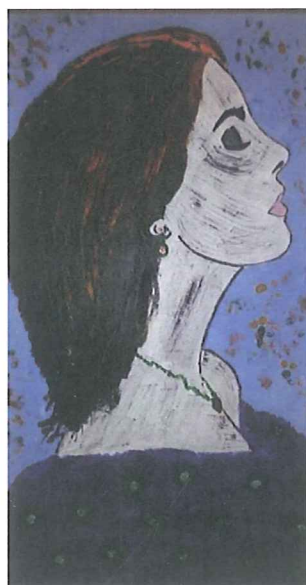

GIAMPIERO BINI

Archivio n° 354

SERIE "UNIVERSO DONNA"

Acrilico con spatola su tavola legno

cm. 50x70

Anno 2018

Stima € 13.000,00

GIAMPIERO BINI