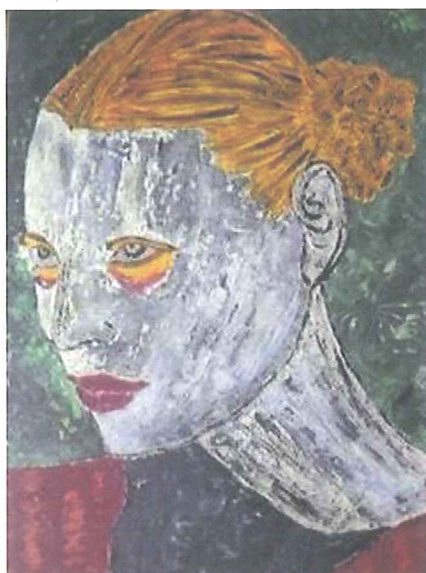

GIAMPIERO BINI

Archivio n° 310

STORIA DELLE ESPERIDI
"CALLITOE"

Acrilico su tavola legno
cm. 50x70
Anno 2012

Stima € 12.000,00