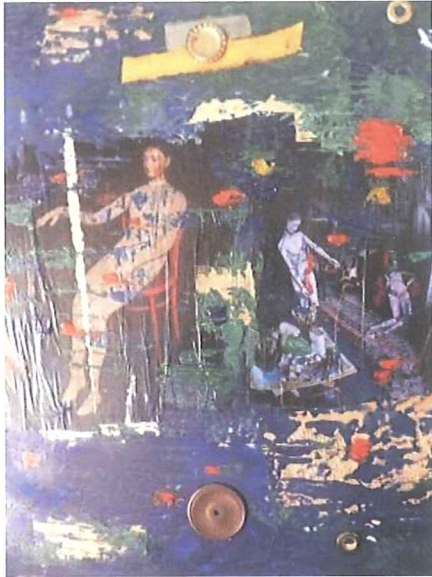

GIAMPIERO BINI

Archivio n° 501

STORIE DI MANICHINI

Acrilico e altro su tavola legno

cm. 50x60

Anno 2016

Stima € 8.000,00