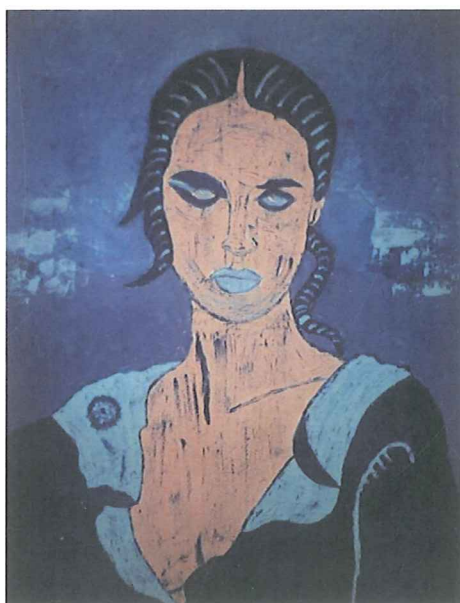

GIAMPIERO BINI

Archivio n° 348

VARIAZIONE DI COLORE

Acrilico con spatola su tavola legno
cm. 50x70

Anno 2017

Stima € 13.000,00