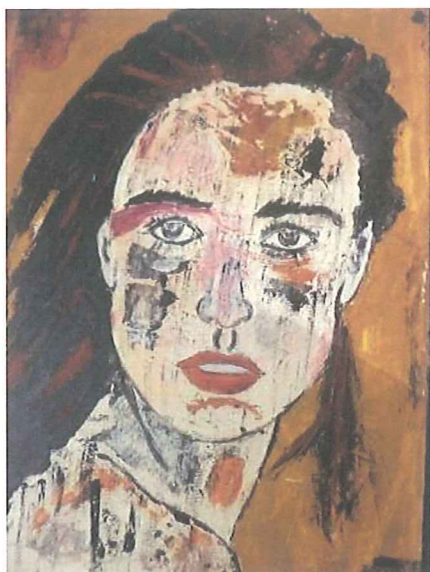

GIAMPIERO BINI

Archivio n° 150

“UNIVERSO DONNA”

Acrilico su cartone telato

cm. 50x70

Anno 2015

Stima € 12.000,00