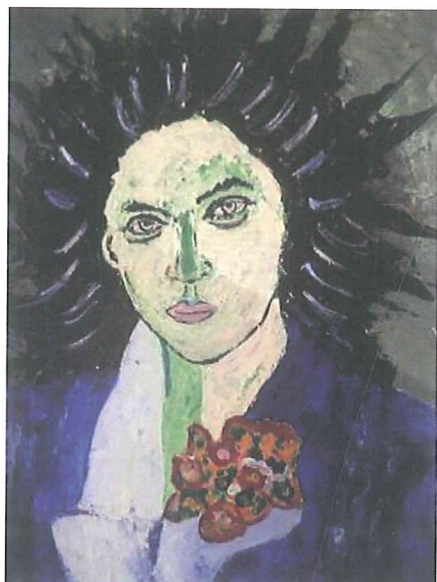

GIAMPIERO BINI

Archivio n° 186

“UNIVERSO DONNA”

Acrilico su cartone telato

cm. 50x70

Anno 2015

Stima € 12.000,00