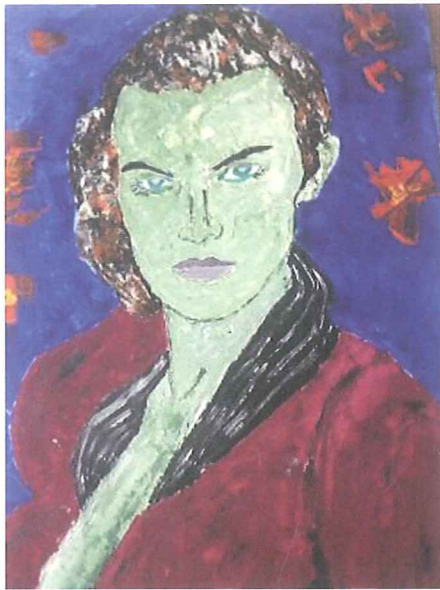

Stima € 11.000,00

GIAMPIERO BINI

Archivio n° 202

“IL GIUDIZIO DI PARIDE”  
Acrilico su cartone telato  
cm. 50x70  
Anno 2017

Stima € 11.000,00

SALE 00

GIAMPIERO BINI

Archivio n° 203