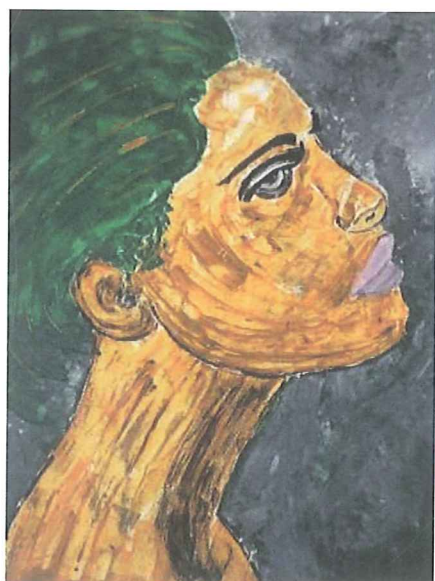

Stima € 12.000,00

GIAMPIERO BINI

Archivio n° 186

“UNIVERSO DONNA”

Acrilico su cartone telato

cm. 50x70

Anno 2015

Stima € 12.000,00