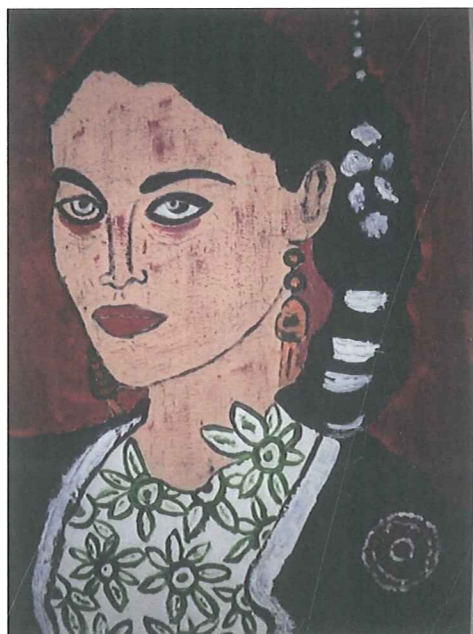

GIAMPIERO BINI

Archivio n° 381

CANTANTE DI TANGO

Acrilico con spatola su tavola legno
cm. 50x70

Anno 2018

Stima € 13.000,00