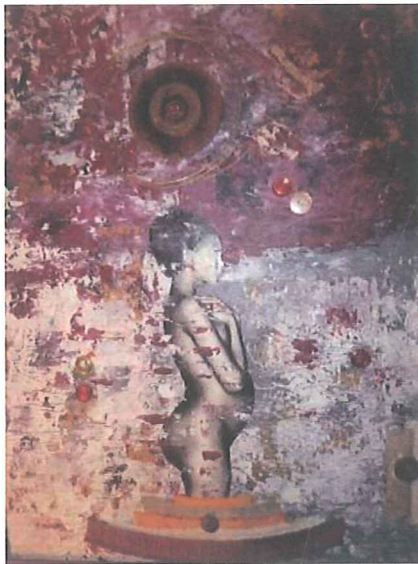

GIAMPIERO BINI

Archivio n° 402

L'ALTRO MONDO IN CAMMINO

Acrilico e altro su tavola legno

cm. 50x60

Anno 2013

Stima € 8.000,00