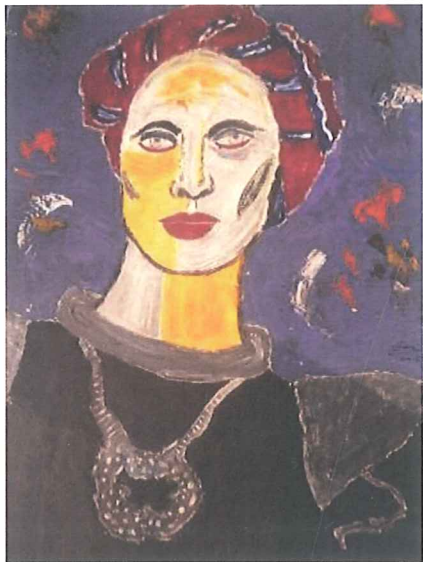

GIAMPIERO BINI

Archivio n° 175

“UNIVERSO DONNA”

Acrilico su cartone telato

cm. 50x70

Anno 2015

Stima € 12.000,00