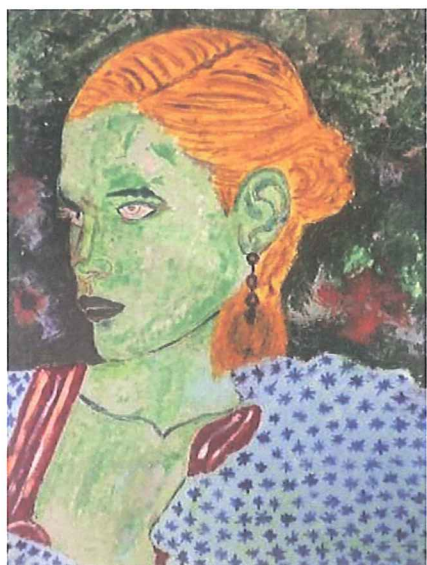

GIAMPIERO BINI

Archivio n° 122

“UNIVERSO DONNA”

Acrilico su cartone telato

cm. 50x70

Anno 2012

Stima € 12.000,00

GIAMPIERO BINI