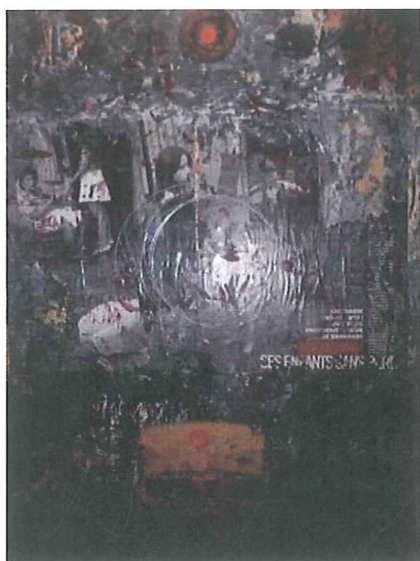

GIAMPIERO BINI

Archivio n° 607

RICORDI DI INFANZIA
Acrilico e altro su tavola legno
cm. 50x70
Anno 2016

Stima € 12.000,00