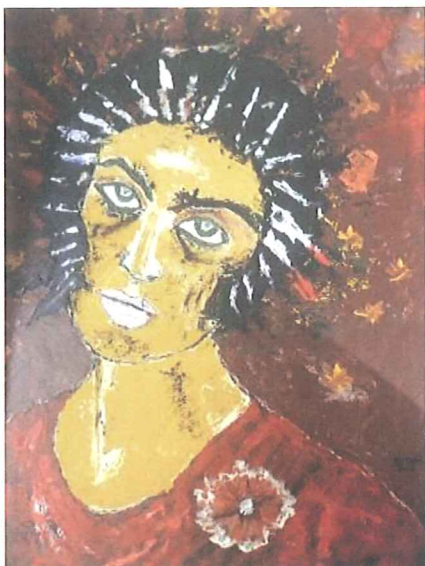

Archivio n° 123

“UNIVERSO DONNA”

Acrilico su cartone telato

cm. 50x70

Anno 2012

Stima € 12.000,00

GIAMPIERO BINI

GIAMPIERO BINI