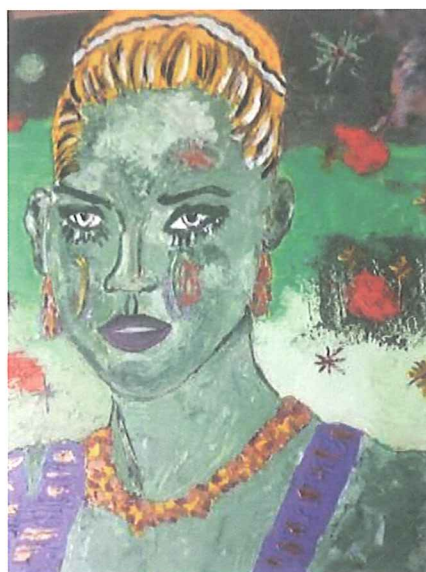

GIAMPIERO BINI

Archivio n° 305

STORIA DELLE ESPERIDI
"MAPSAURA"

Acrilico su tavola legno
cm. 50x70

Anno 2012

Stima € 12.000,00

ARND