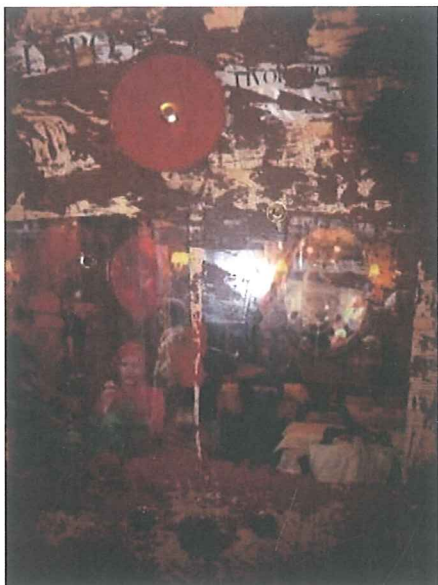

Stima € 12.000,00

GIAMPIERO BINI

Archivio n° 607

RICORDI DI INFANZIA  
Acrilico e altro su tavola legno  
cm. 50x70  
Anno 2016

Stima € 12.000,00

GIAMPIERO BINI

Archivio n° 608

BUDAPEST