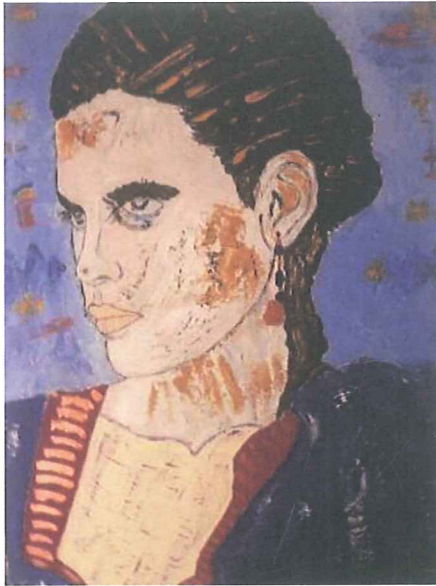

Stima € 12.000,00

GIAMPIERO BINI

Archivio n° 305

STORIA DELLE ESPERIDI  
"MAPSAURA"

Acrilico su tavola legno  
cm. 50x70

Anno 2012

Stima € 12.000,00

ARND