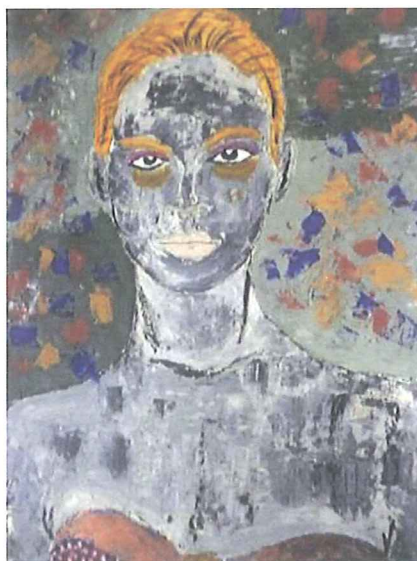

GIAMPIERO BINI

Archivio n° 132

“UNIVERSO DONNA”
Acrilico su cartone telato
cm. 50x70
Anno 2012

Stima € 12.000,00

ORDINAMENTO