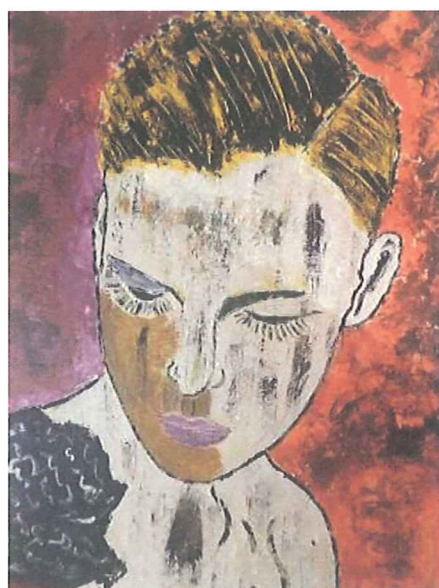

GIAMPIERO BINI

Archivio n° 141

“UNIVERSO DONNA”

Acrilico su cartone telato

cm. 50x70

Anno 2012

Stima € 12.000,00

A handwritten signature in black ink, appearing to be 'G. Bini'.

MALE
000