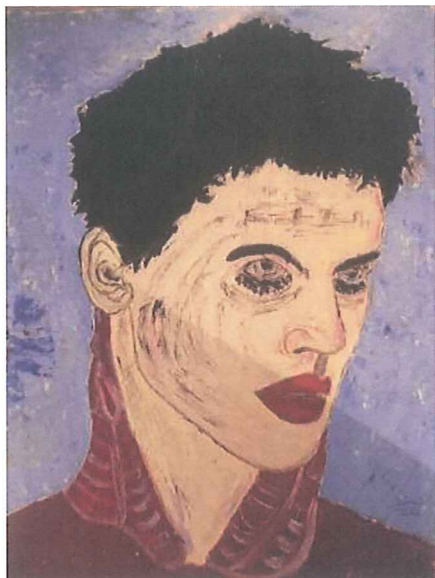

Stima € 12.000,00

GIAMPIERO BINI

Archivio n° 117

“UNIVERSO DONNA”

Acrilico su cartone telato

cm. 50x70

Anno 2012

Stima € 12.000,00