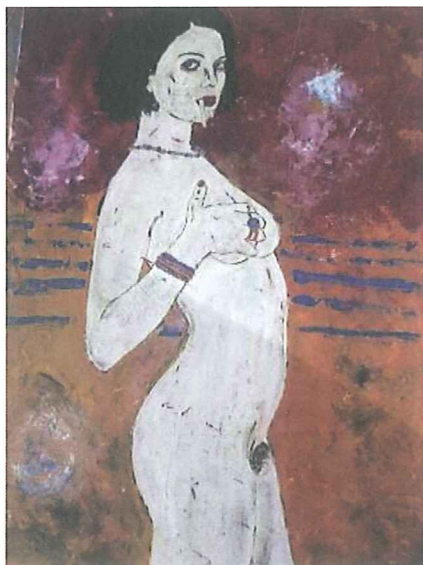

GIAMPIERO BINI

Archivio n° 129

“UNIVERSO DONNA”

Acrilico su cartone telato

cm. 50x70

Anno 2012

Stima € 12.000,00