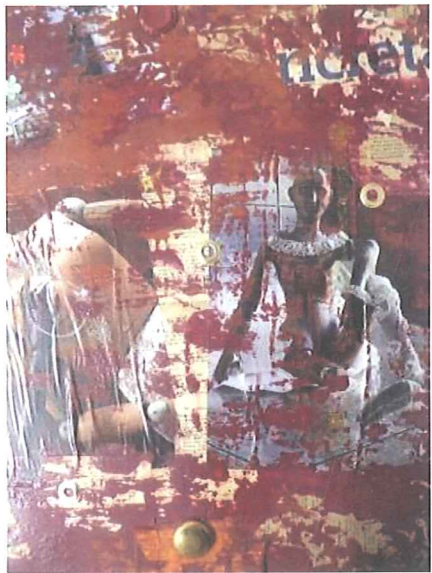

GIAMPIERO BINI

Archivio n° 502

STORIE DI MANICHINI

Acrilico e altro su tavola legno

cm. 50x60

Anno 2016

Stima € 8.000,00