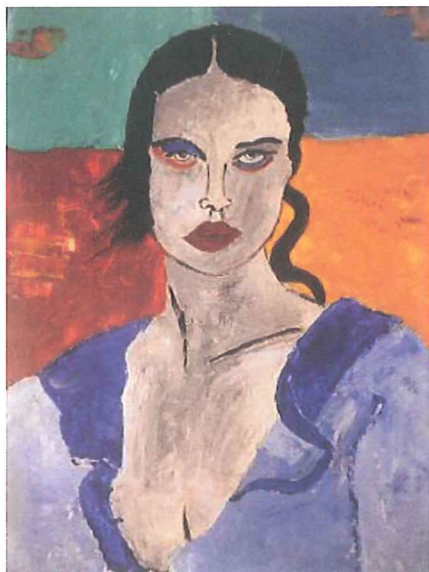

GIAMPIERO BINI

Archivio n° 202

“IL GIUDIZIO DI PARIDE”
Acrilico su cartone telato
cm. 50x70
Anno 2017

Stima € 11.000,00

SALE 00