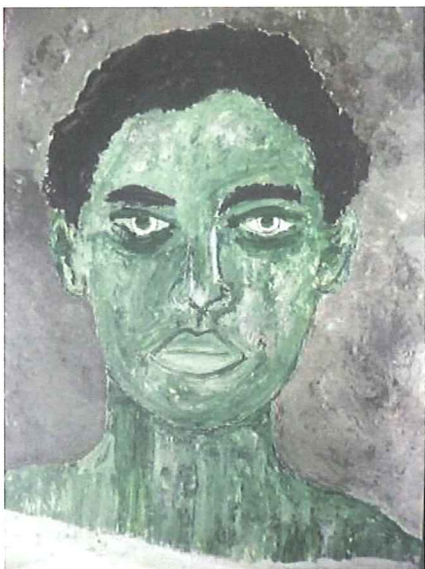

GIAMPIERO BINI

Archivio n° 125

“UNIVERSO DONNA”
Acrilico su cartone telato
cm. 50x70
Anno 2012

Stima € 12.000,00