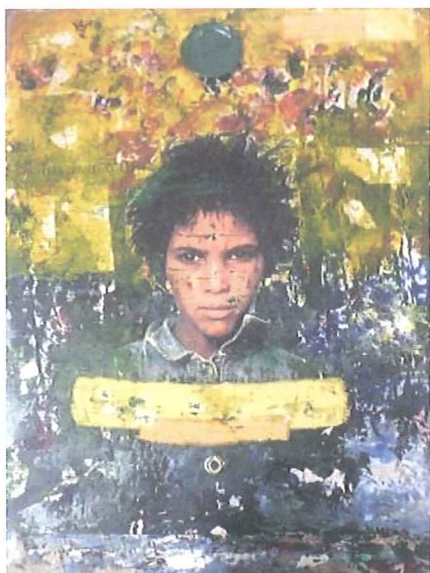

GIAMPIERO BINI

Archivio n° 404

L'ALTRO MONDO IN CAMMINO
Acrilico e altro su tavola legno
cm. 50x60
Anno 2013

Stima € 8.000,00

A handwritten signature in black ink, appearing to read 'Tay'.