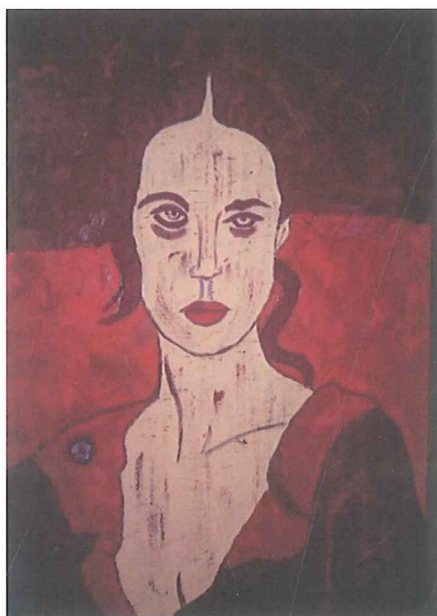

Acrilico con spatola su tavola legno  
cm. 50x70

Anno 2017

Stima € 13.000,00

GIAMPIERO BINI

Archivio n° 346

VARIAZIONE DI COLORE

Acrilico con spatola su tavola legno  
cm. 50x70

Anno 2017