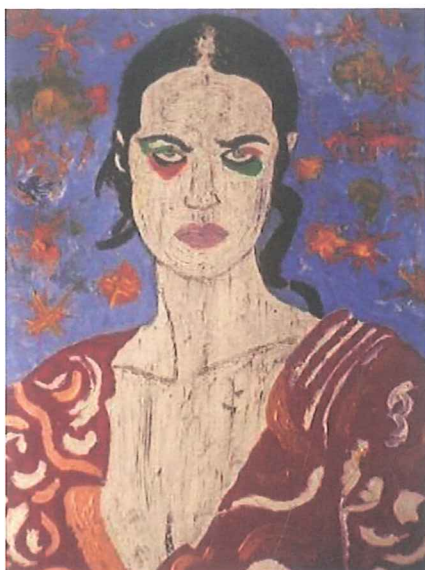

GIAMPIERO BINI

Archivio n° 300

STORIA DELLE ESPERIDI
"EURINOME"

Acrilico su tavola legno
cm. 50x70

Anno 2012

Stima € 12.000,00