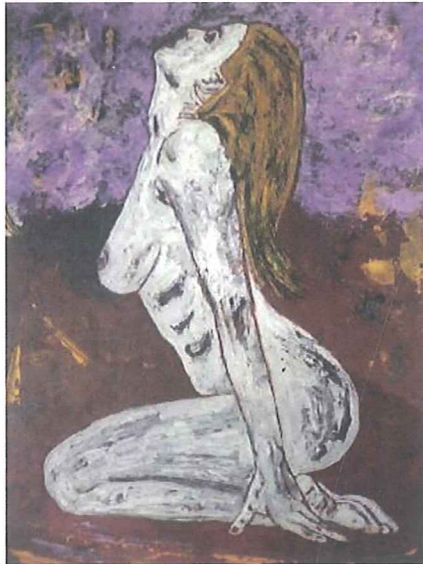

GIAMPIERO BINI

Archivio n° 128

“UNIVERSO DONNA”

Acrilico su cartone telato

cm. 50x70

Anno 2012

Stima € 12.000,00