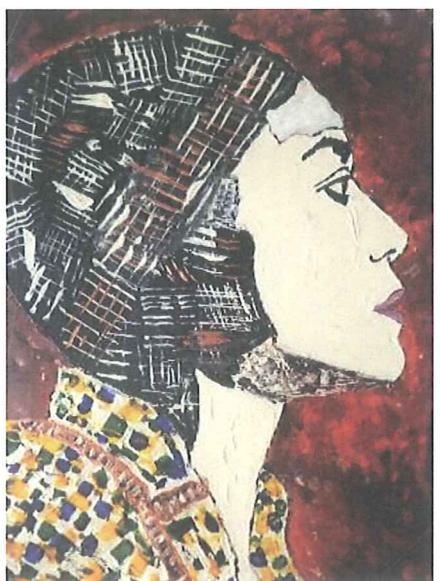

GIAMPIERO BINI

Archivio n° 205

“IL GIUDIZIO DI PARIDE”

Acrilico su cartone telato

cm. 50x70

Anno 2017

Stima € 11.000,00