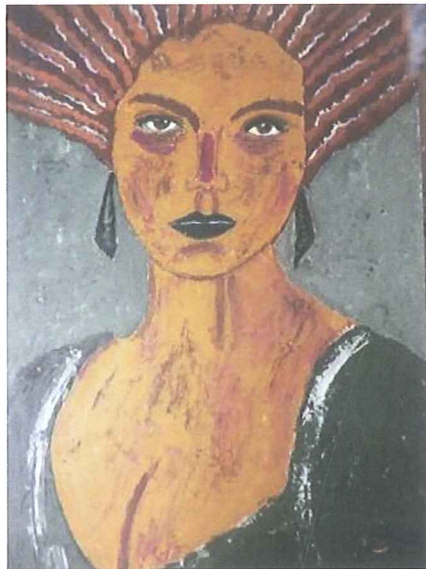

GIAMPIERO BINI

Archivio n° 304

STORIA DELLE ESPERIDI
"ARETUSA"

Acrilico su tavola legno
cm. 50x70

Anno 2012

Stima € 12.000,00