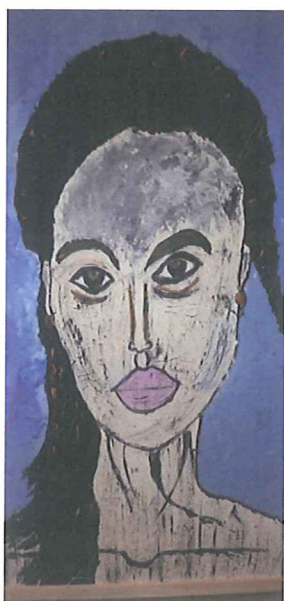

GIAMPIERO BINI

Archivio n° 333

SERIE "UNIVERSO DONNA"

Acrilico con spatola su tavola legno
cm. 50x70

Anno 2017

Stima € 13.000,00

BUNALE ORDINE
MANA