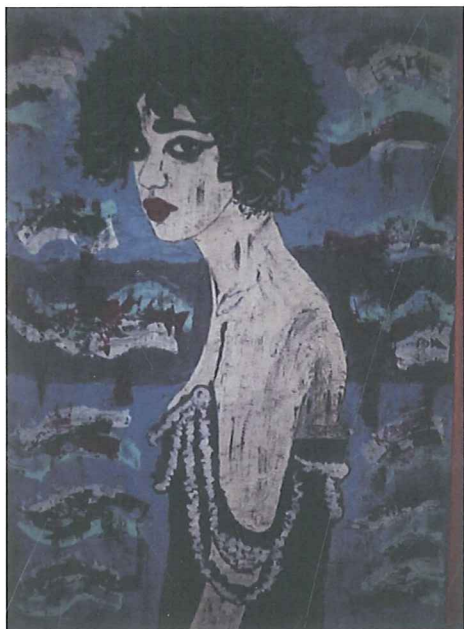

GIAMPIERO BINI

Archivio n° 375

SERIE "UNIVERSO DONNA"

Acrilico con spatola su tavola legno
cm. 50x70

Anno 2018

Stima € 13.000,00