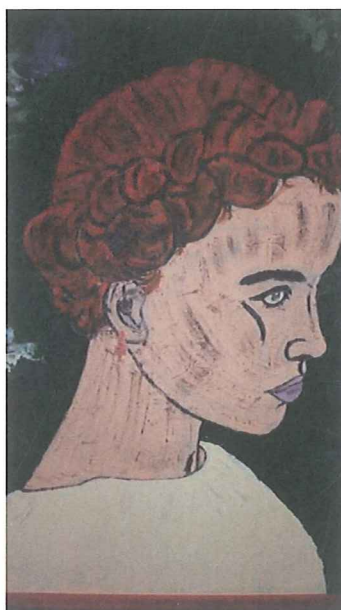

Archivio n° 340

SERIE "UNIVERSO DONNA"

Acrilico con spatola su tavola legno

cm. 50x70

Anno 2017

Stima € 13.000,00

GIAMPIERO BINI

Archivio n° 374