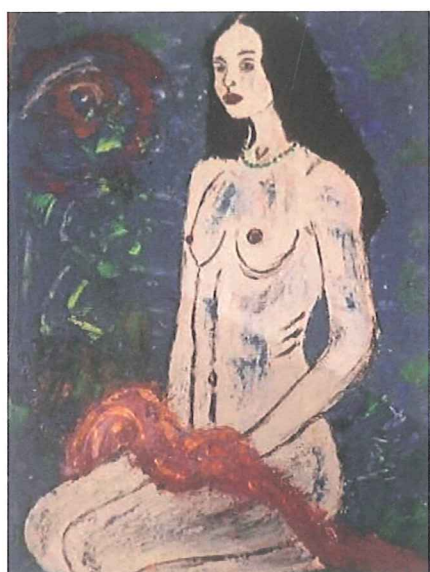

GIAMPIERO BINI

Archivio n° 153

“UNIVERSO DONNA”

Acrilico su cartone telato

cm. 50x70

Anno 2015

Stima € 12.000,00

GIAMPIERO BINI