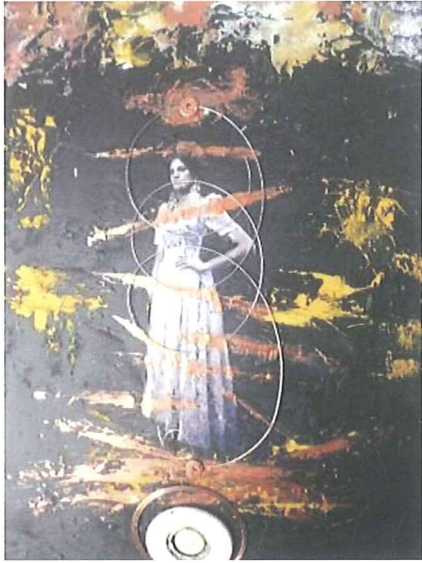

GIAMPIERO BINI

Archivio n° 98

“ARTIFICIO”

Acrilico su tavola legno

cm. 35x50

Anno 2012

Stima € 4.500,00