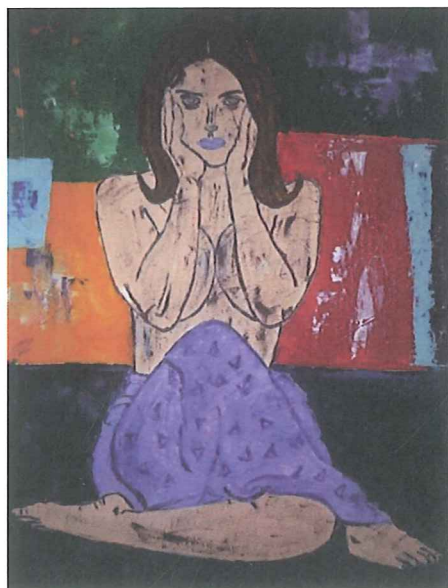

GIAMPIERO BINI

Archivio n° 351

SERIE "UNIVERSO DONNA"

Acrilico con spatola su tavola legno
cm. 50x70

Anno 2017

Stima € 13.000,00

TRIBUNALE
ORDINE