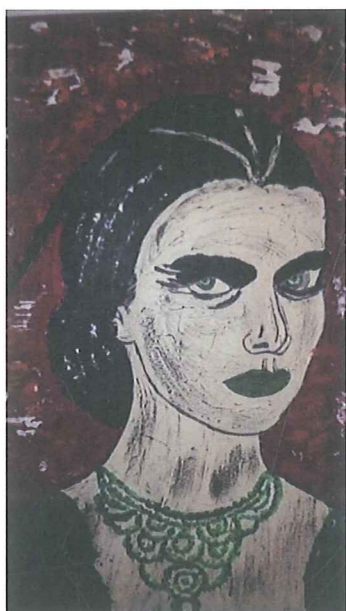

GIAMPIERO BINI

Archivio n° 377

VARIAZIONE DI COLORE

Acrilico con spatola su tavola legno

cm. 50x70

Anno 2018

Stima € 13.000,00

GIAMPIERO BINI