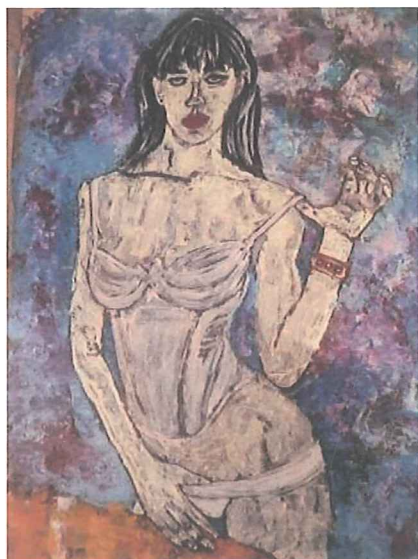

GIAMPIERO BINI

Archivio n° 111

“UNIVERSO DONNA”
Acrilico su cartone telato
cm. 50x70
Anno 2012

Stima € 12.000,00

A handwritten signature in black ink, appearing to read 'Giampiero Bini'.