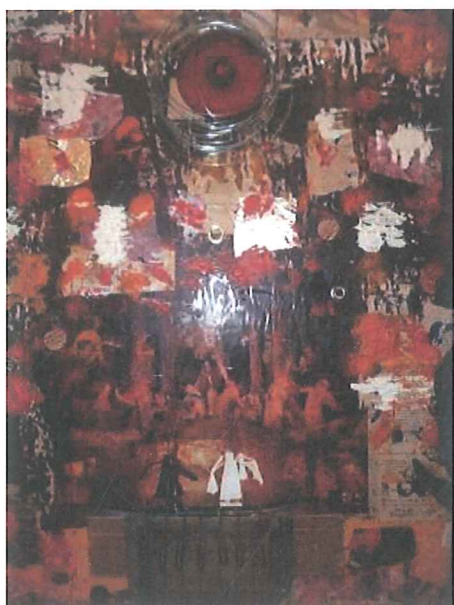

GIAMPIERO BINI

Archivio n° 610

ROMA NOTTURNA

Acrilico su tavola legno

cm. 60x100

Anno 2016

Stima € 18.000,00