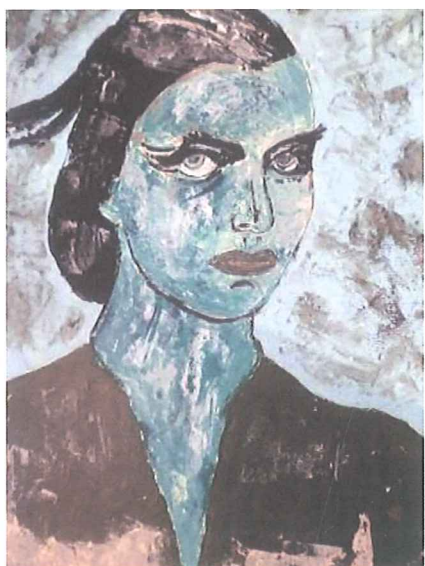

GIAMPIERO BINI

Archivio n° 180

“UNIVERSO DONNA”

Acrilico su cartone telato

cm. 50x70

Anno 2015

Stima € 12.000,00