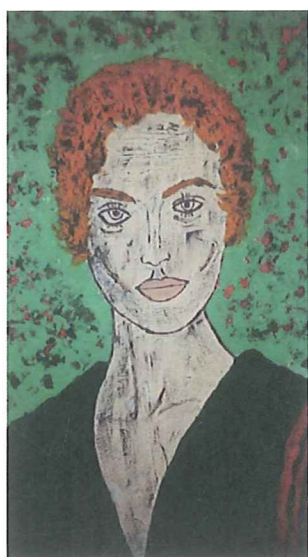

GIAMPIERO BINI

Archivio n° 355

RITRATTO DI MERCEDES

Acrilico con spatola su tavola legno
cm. 50x70

Anno 2018

Stima € 13.000,00