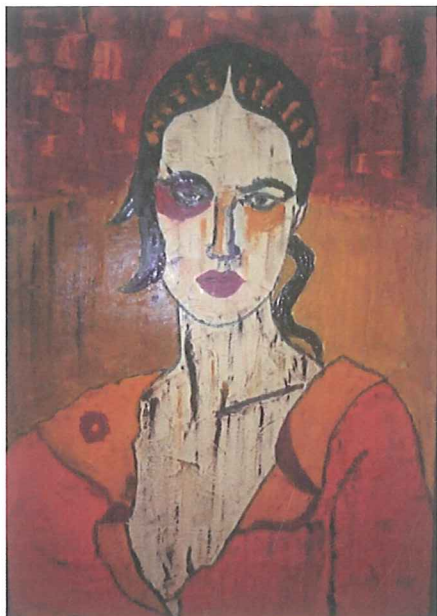

GIAMPIERO BINI

Archivio n° 350 bis

VARIAZIONE DI COLORE

Acrilico con spatola su tavola legno
cm. 50x70

Anno 2017

Stima € 13.000,00