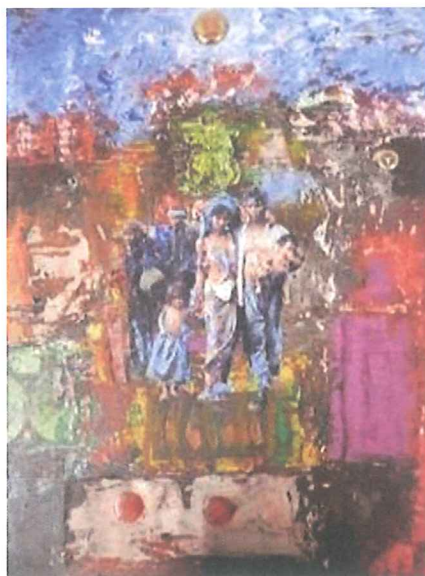

GIAMPIERO BINI

Archivio n° 403

L'ALTRO MONDO IN CAMMINO

Acrilico e altro su tavola legno

cm. 50x60

Anno 2013

Stima € 8.000,00

ARTIST