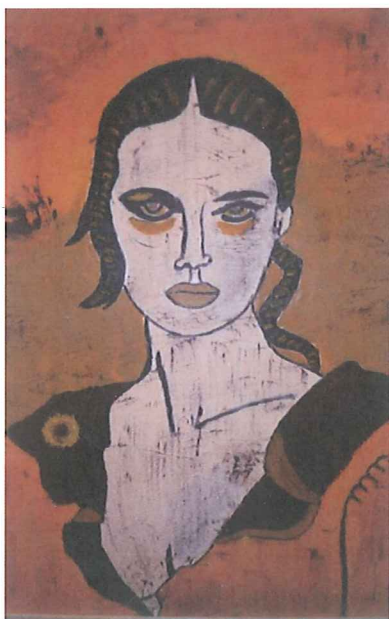

GIAMPIERO BINI

Archivio n° 349

VARIAZIONE DI COLORE

Acrilico con spatola su tavola legno
cm. 50x70

Anno 2017

Stima € 13.000,00