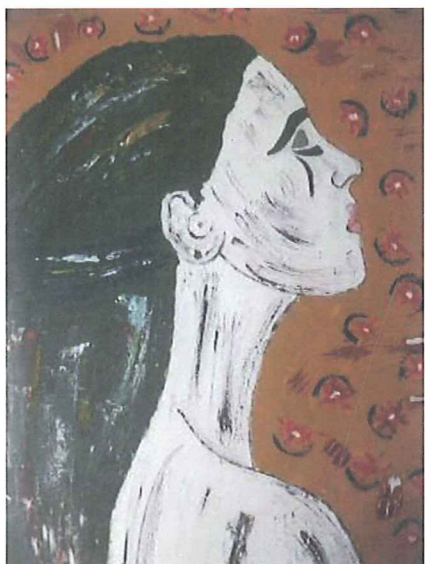

GIAMPIERO BINI

Archivio n° 301

STORIA DELLE ESPERIDI
"ESPERA"

Acrilico su tavola legno
cm. 50x70

Anno 2012

Stima € 12.000,00