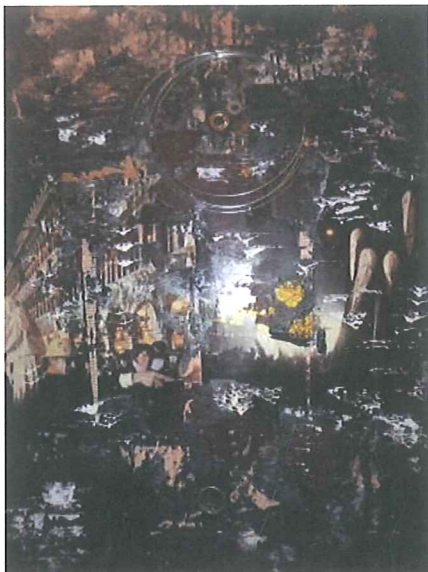

GIAMPIERO BINI

Archivio n° 605

CARNEVALE VENEZIANO
Acrilico e altro su tavola legno
cm. 50x70
Anno 2016

Stima € 12.000,00