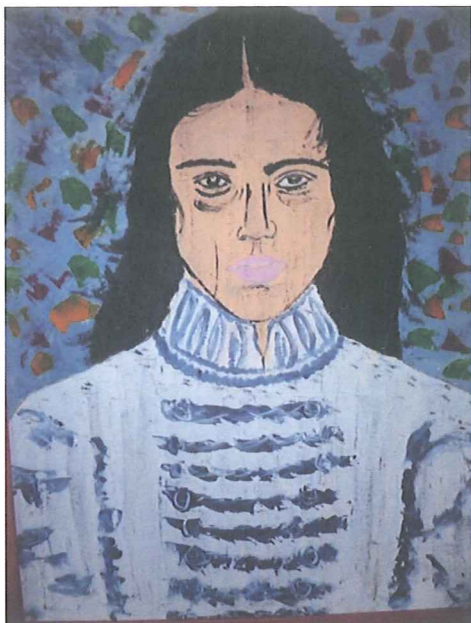

Acrilico con spatola su tavola legno

cm. 50x70

Anno 2018

Stima € 13.000,00

UNIVERSO DONNA

GIAMPIERO BINI

Archivio n° 372

SERIE "UNIVERSO DONNA"