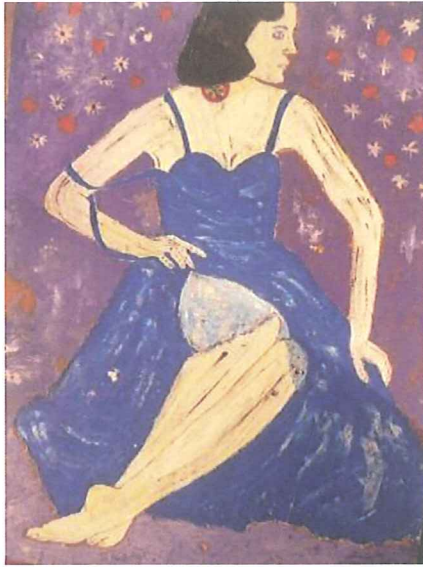

GIAMPIERO BINI

Archivio n° 127

“UNIVERSO DONNA”

Acrilico su cartone telato

cm. 50x70

Anno 2012

Stima € 12.000,00