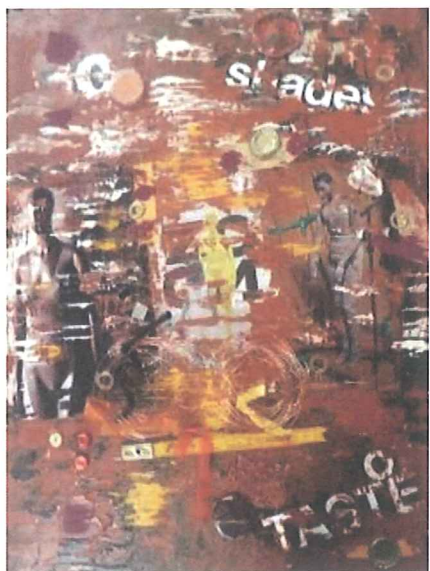

GIAMPIERO BINI

Archivio n° 504

STORIE DI MANICHINI

Acrilico e altro su tavola legno

cm. 50x70

Anno 2016

Stima € 12.000,00