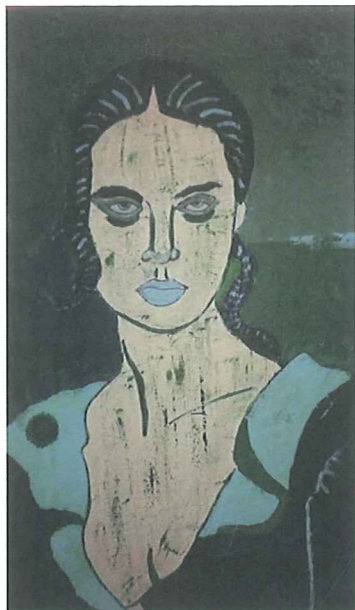

Stima € 13.000,00

GIAMPIERO BINI

Archivio n° 349

VARIAZIONE DI COLORE

Acrilico con spatola su tavola legno  
cm. 50x70

Anno 2017

Stima € 13.000,00

GIAMPIERO BINI