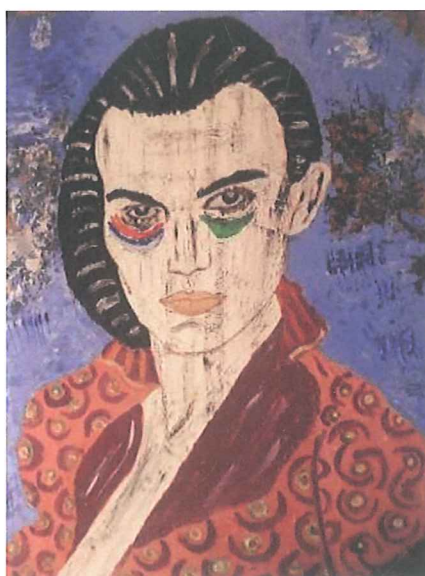

GIAMPIERO BINI

Archivio n° 302

STORIA DELLE ESPERIDI
"ERITEIDE"

Acrilico su tavola legno
cm. 50x70

Anno 2012

Stima € 12.000,00