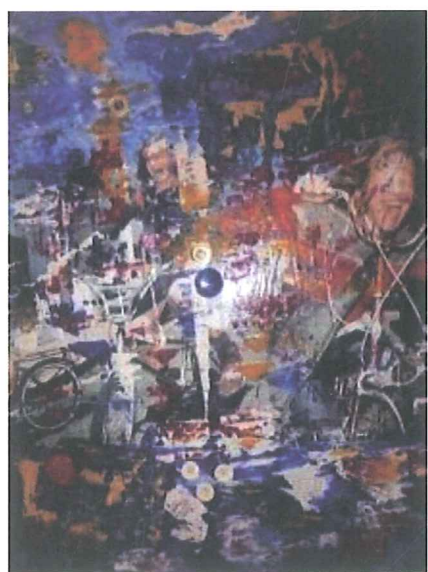

GIAMPIERO BINI

Archivio n° 603

THE FACE

Acrilico e altro su tavola legno

cm. 50x60

Anno 2016

Stima € 8.000,00