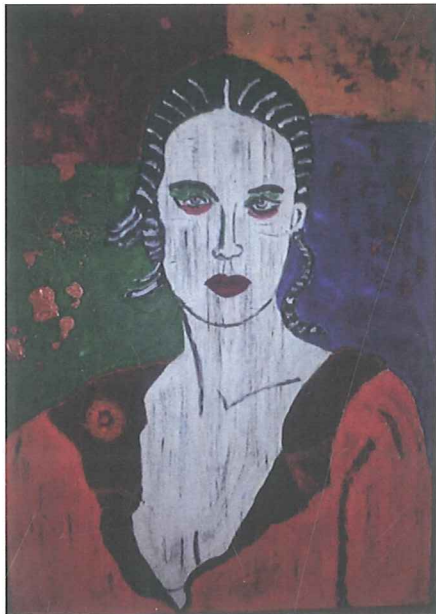

Archivio n° 344

VARIAZIONE DI COLORE

Acrilico con spatola su tavola legno

cm. 50x70

Anno 2017

Stima € 13.000,00

GIAMPIERO BINI

Archivio n° 343