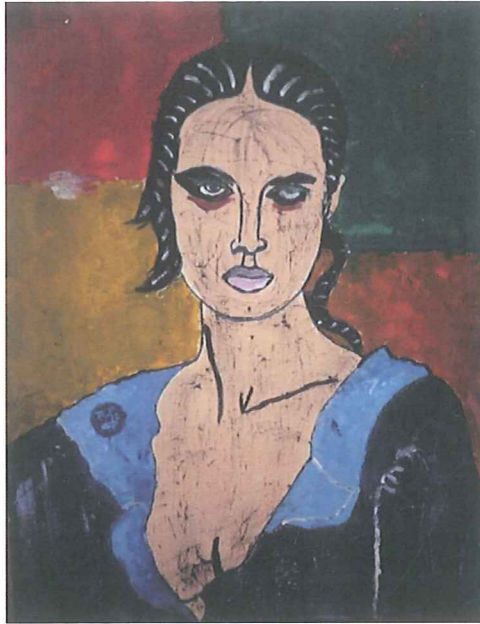

Stima € 13.000,00

GIAMPIERO BINI

Archivio n° 348

VARIAZIONE DI COLORE

Acrilico con spatola su tavola legno  
cm. 50x70

Anno 2017

Stima € 13.000,00

GIAMPIERO BINI