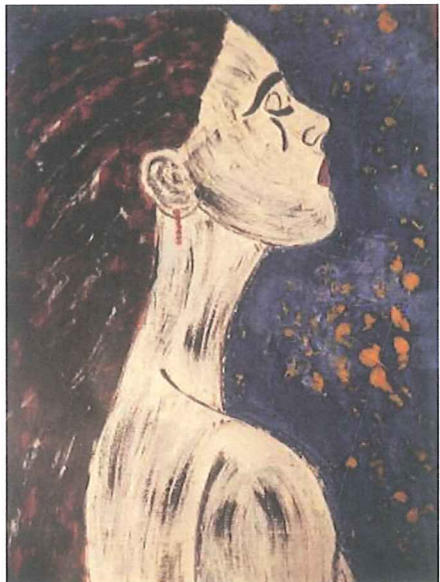

GIAMPIERO BINI

Archivio n° 204

“IL GIUDIZIO DI PARIDE”

Acrilico su cartone telato

cm. 50x70

Anno 2017

Stima € 11.000,00