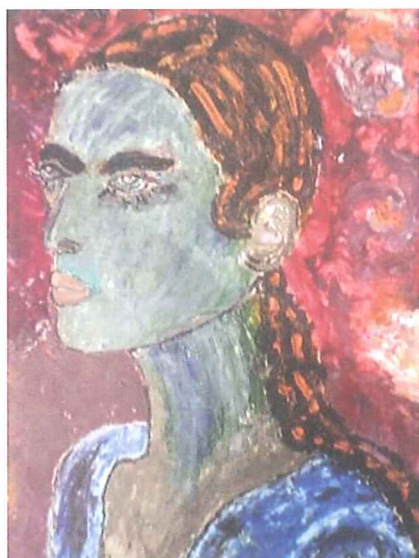

GIAMPIERO BINI

Archivio n° 138

“UNIVERSO DONNA”

Acrilico su cartone telato

cm. 50x70

Anno 2012

Stima € 12.000,00

A handwritten signature in black ink, appearing to be 'G. Bini'.