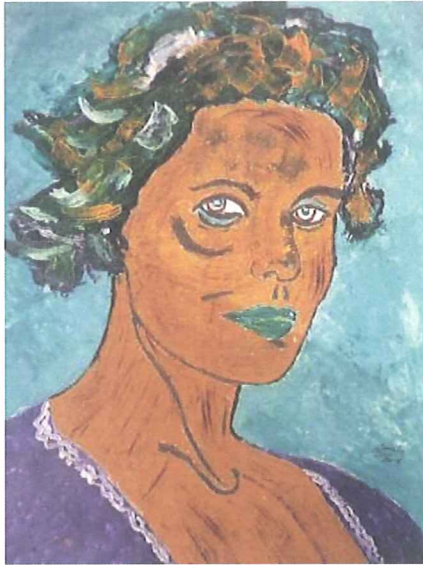

Archivio n° 168

“UNIVERSO DONNA”

Acrilico su cartone telato

cm. 50x70

Anno 2015

Stima € 12.000,00

GIAMPIERO BINI

Archivio n° 170