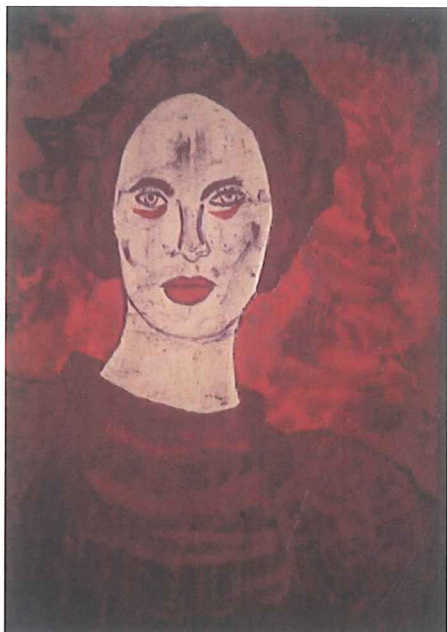

GIAMPIERO BINI

Archivio n° 337

SERIE "UNIVERSO DONNA"

Acrilico con spatola su tavola legno
cm. 50x70

Anno 2017

Stima € 13.000,00