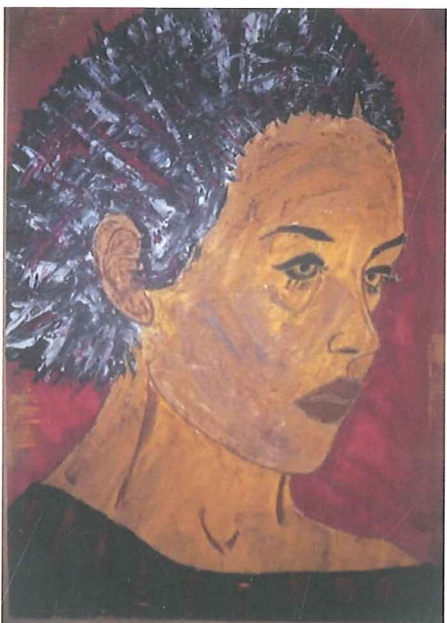

GIAMPIERO BINI

Archivio n° 341

SERIE "UNIVERSO DONNA"

Acrilico con spatola su tavola legno
cm. 50x70

Anno 2017

Stima € 13.000,00