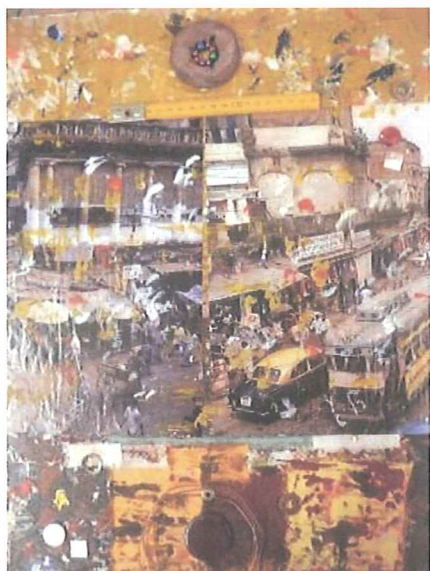

ARTIST

GIAMPIERO BINI

Archivio n° 404

L'ALTRO MONDO IN CAMMINO  
Acrilico e altro su tavola legno  
cm. 50x60  
Anno 2013

Stima € 8.000,00

A handwritten signature in black ink, appearing to read 'Tay'.

GIAMPIERO BINI