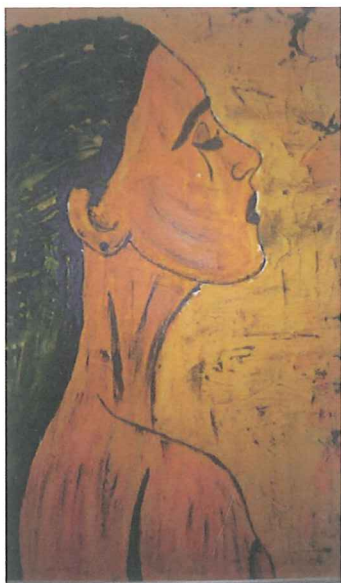

GIAMPIERO BINI

Archivio n° 350

SERIE "UNIVERSO DONNA"

Acrilico con spatola su tavola legno

cm. 50x70

Anno 2017

Stima € 13.000,00

A handwritten signature in black ink, appearing to be 'G. Bini'.