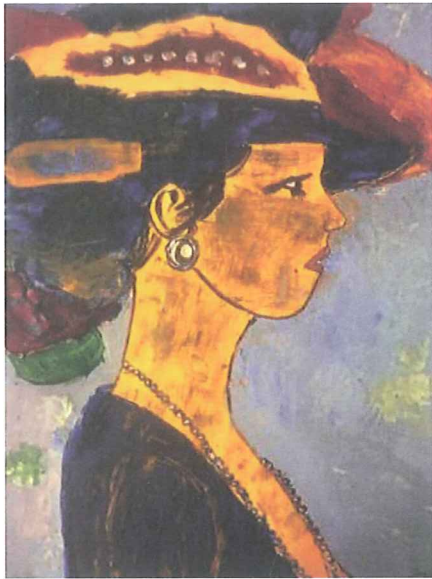

GIAMPIERO BINI

Archivio n° 209

“IL GIUDIZIO DI PARIDE”

Acrilico su cartone telato

cm. 50x70

Anno 2017

Stima € 11.000,00