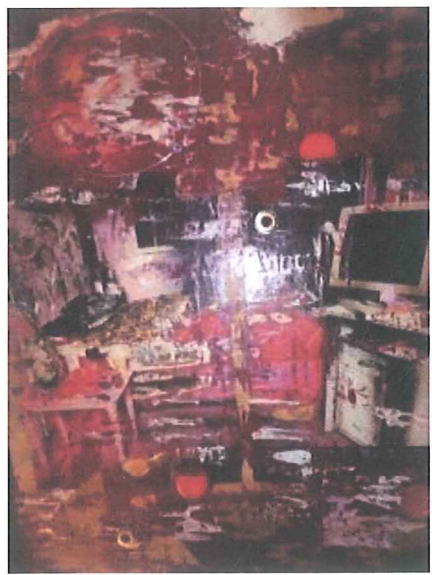

Stima € 8.000,00

GIAMPIERO BINI

Archivio n° 502

STORIE DI MANICHINI

Acrilico e altro su tavola legno

cm. 50x60

Anno 2016

Stima € 8.000,00