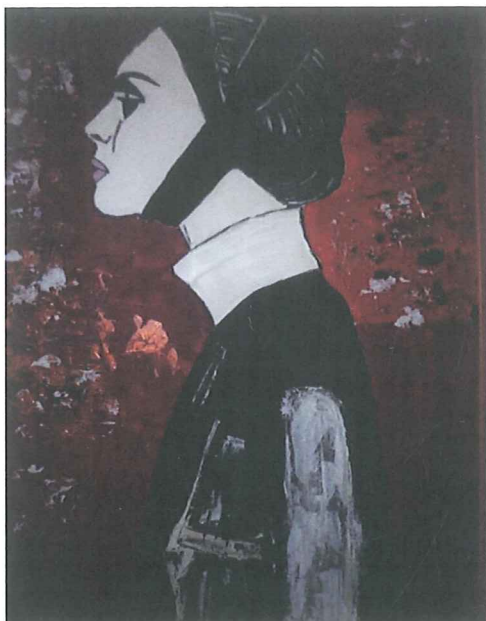

GIAMPIERO BINI

Archivio n° 380

SERIE "UNIVERSO DONNA"

Acrilico con spatola su tavola legno
cm. 50x70

Anno 2018

Stima € 13.000,00